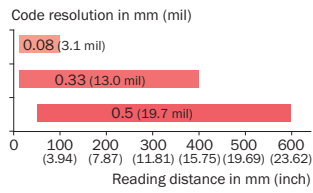

eCl@ss 11.0	27280101
eCl@ss 12.0	27280101
ETIM 5.0	EC002550
ETIM 6.0	EC002550
ETIM 7.0	EC002550
ETIM 8.0	EC002550
UNSPSC 16.0901	43211701

Diagramme des zones de lecture

Schéma de raccordement

PROFINET IO/RT