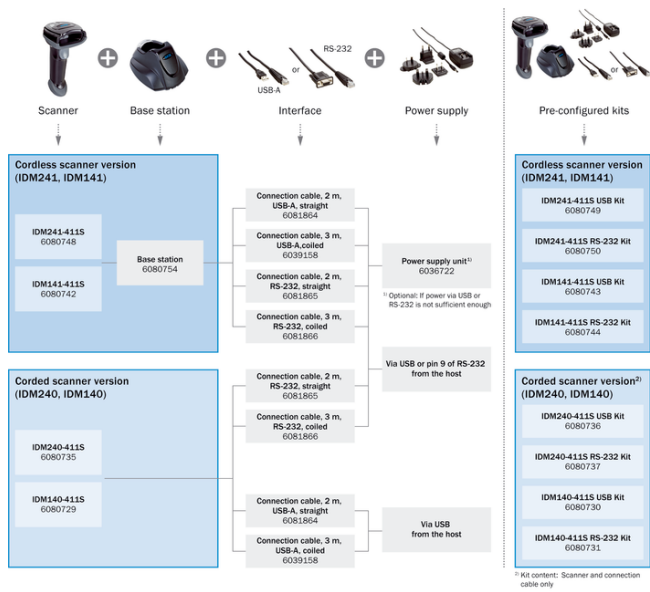

Guide de sélection

IDMx4x