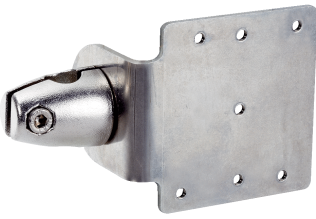

BEF-KHS-N07

Halterungen

BEFESTIGUNGSTECHNIK

SICK
Sensor Intelligence.

Bestellinformationen

Typ	Artikelnr.
BEF-KHS-N07	2051613

im Lieferumfang enthalten: BEF-KHS-KH3 (1)

Weitere Geräteausführungen und Zubehör → www.sick.com/Halterungen

Technische Daten im Detail

Merkmale

Zubehörgruppe	Befestigungstechnik
Zubehörfamilie	Halterungen
Material	Stahl, verzinkt (Platte), Zinkdruckguss (Klemmhalter)
Lieferumfang	Universalklemmhalter (5322626), Befestigungsmaterial
Beschreibung	Platte N07 für Universalklemmhalter
Verwendbar für	PL40A PL50A P250 V18V C110A
Befestigungsart	Befestigungsplatte