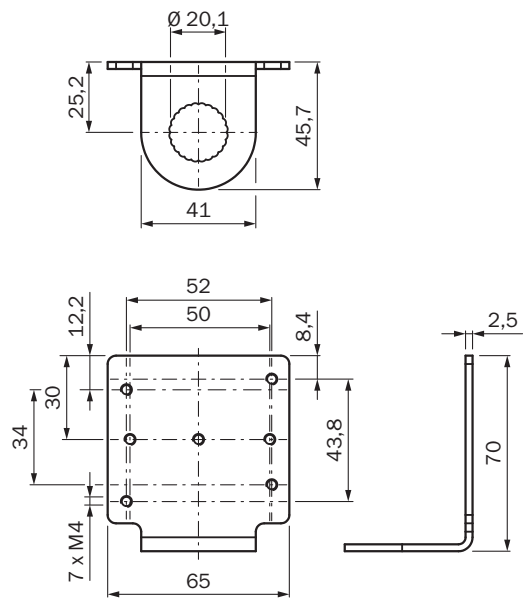

Maßzeichnung

Maße in mm